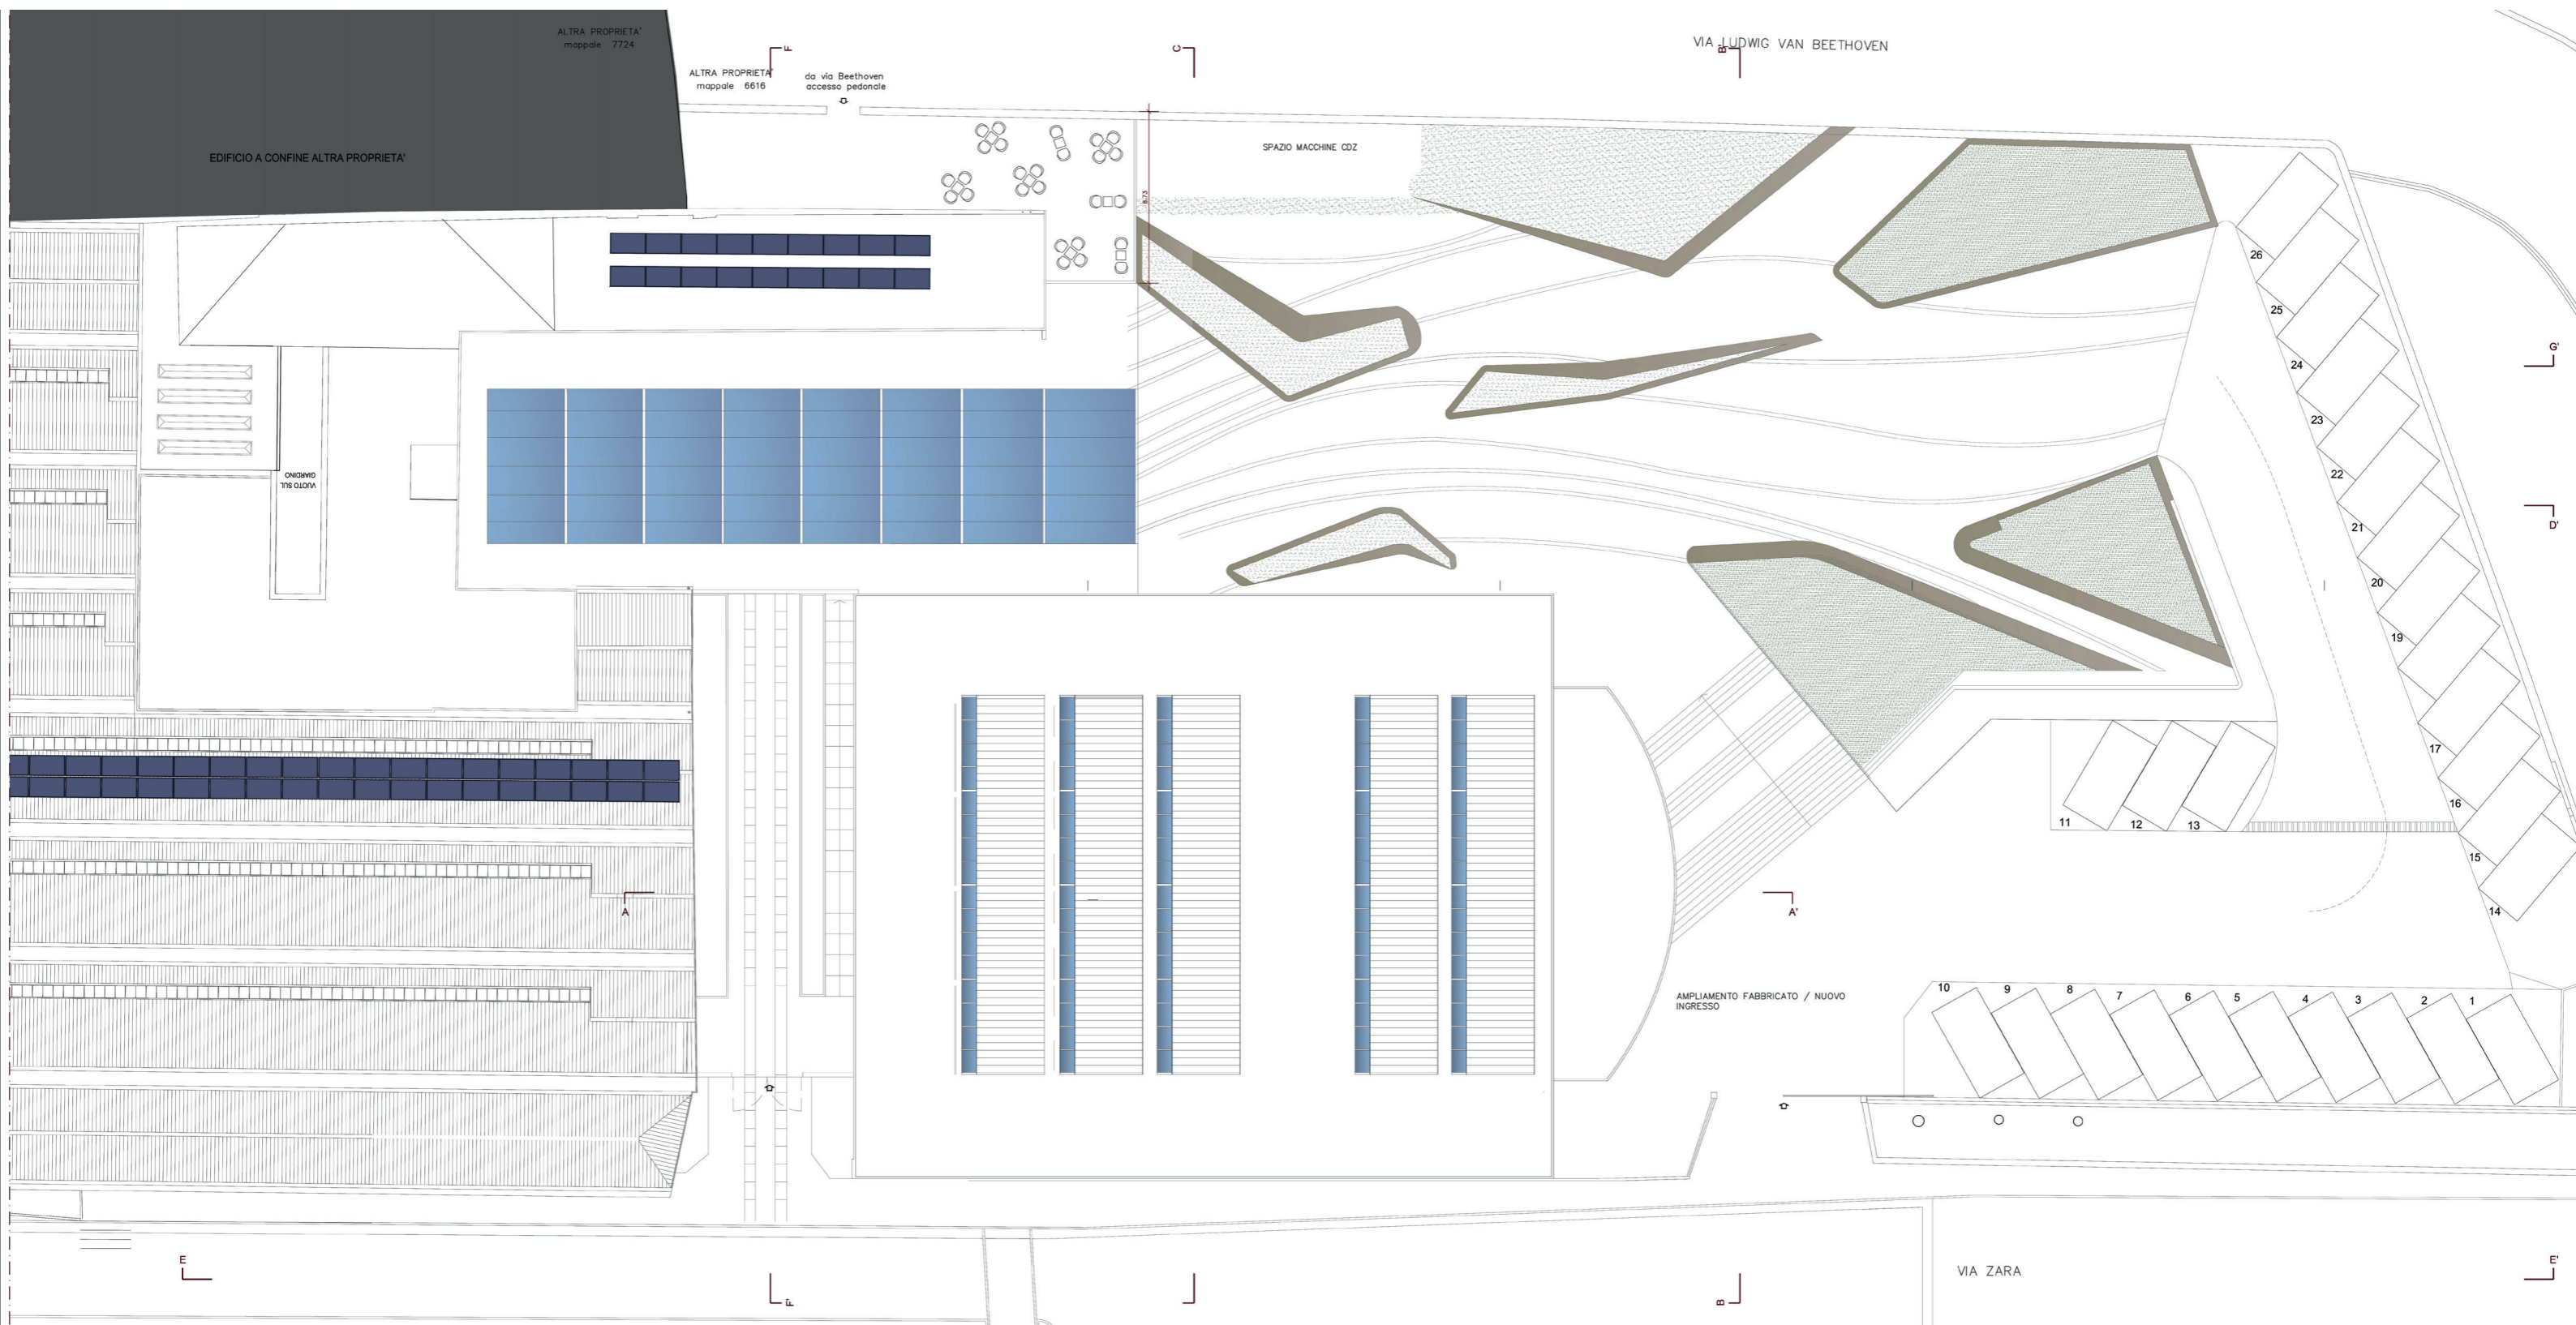

RUP

DIREZIONE LAVORI

ELABORATO

PRESENTAZIONE PROGETTO

SCALA

DATA

GIUGNO 2023

REV.	DATA	DESCRIZIONE REVISIONE	ESEGUITO	CONTROLLATO	APPROVATO
01	MARZO 2023	EMISSIONE PROGETTO DEFINITIVO			
02					
03					
04					

# PLANIMETRIA | PIANTA PIANO TERRA MUSEO

# PLANIMETRIA | PIANTA PIANO COPERTURE